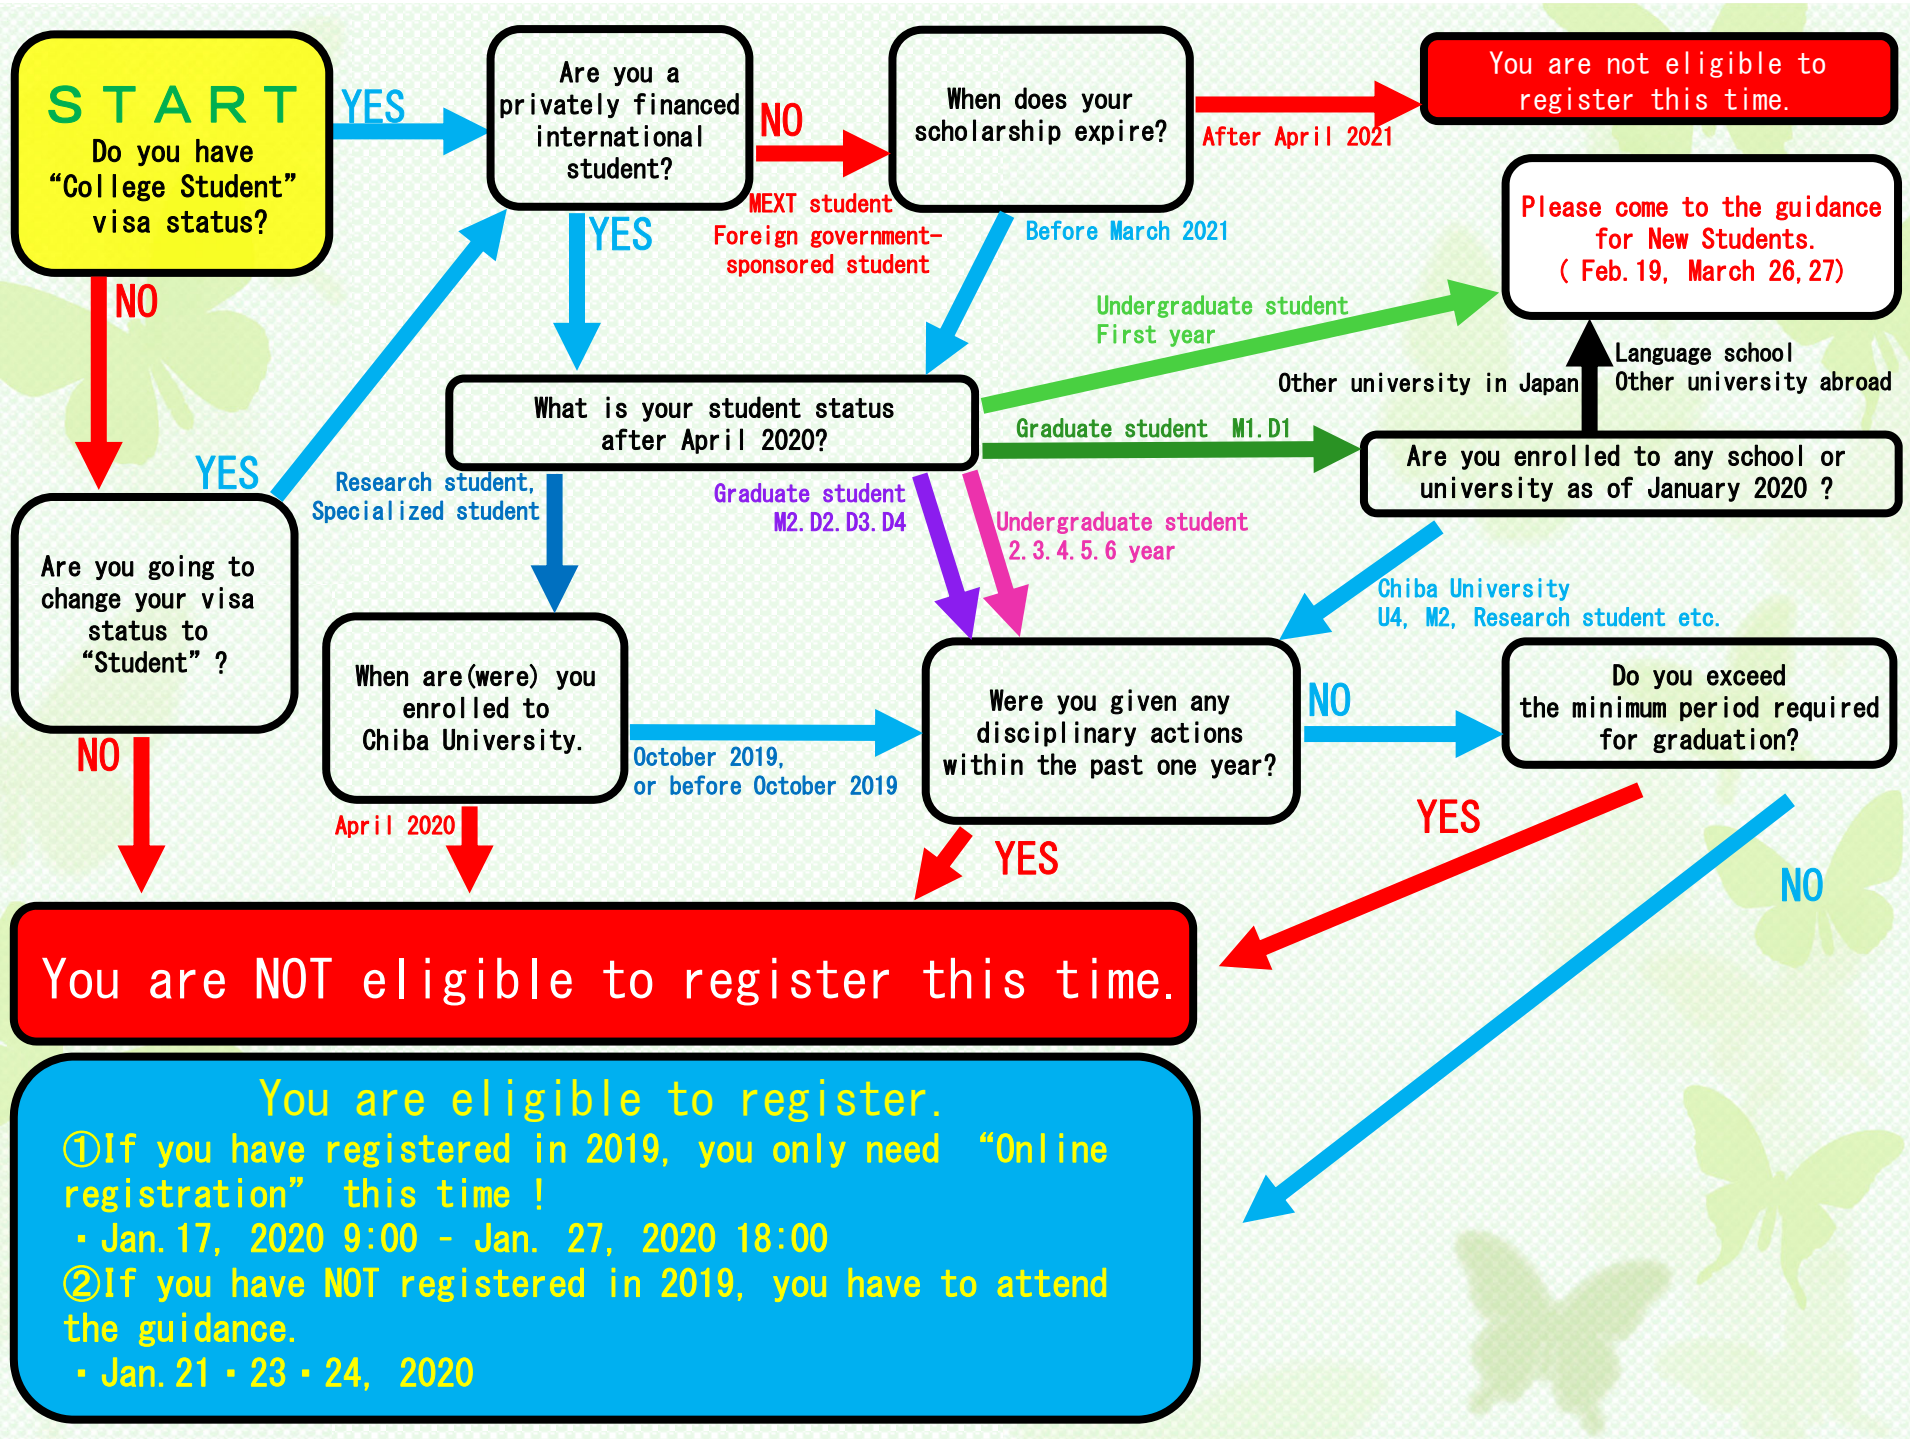

今回は登録対象外

新入生の説明会で登録してください

日本語学校、他大学、海外の大学等

2019年1月現在の所属は？

千葉大学の学部4年、M2、研究生等

標準修業年限を超えていますか？

登録対象外です 今回は登録できません

あなたは奨学金申請者登録の対象者です

①2019年に奨学金申請者登録をした留学生
WEBフォームからオンライン登録
(登録期間：2020年1月17日9時00分～1月27日18時00分)

②2019年に奨学金申請者登録をしていない留学生
奨学金申請者登録説明会に必ず参加
(開催日程：2020年1月21, 23, 24)

You are NOT eligible to register this time.

You are eligible to register.

① If you have registered in 2019, you only need "Online registration" this time !
 • Jan. 17, 2020 9:00 - Jan. 27, 2020 18:00

② If you have NOT registered in 2019, you have to attend the guidance.
 • Jan. 21 • 23 • 24, 2020