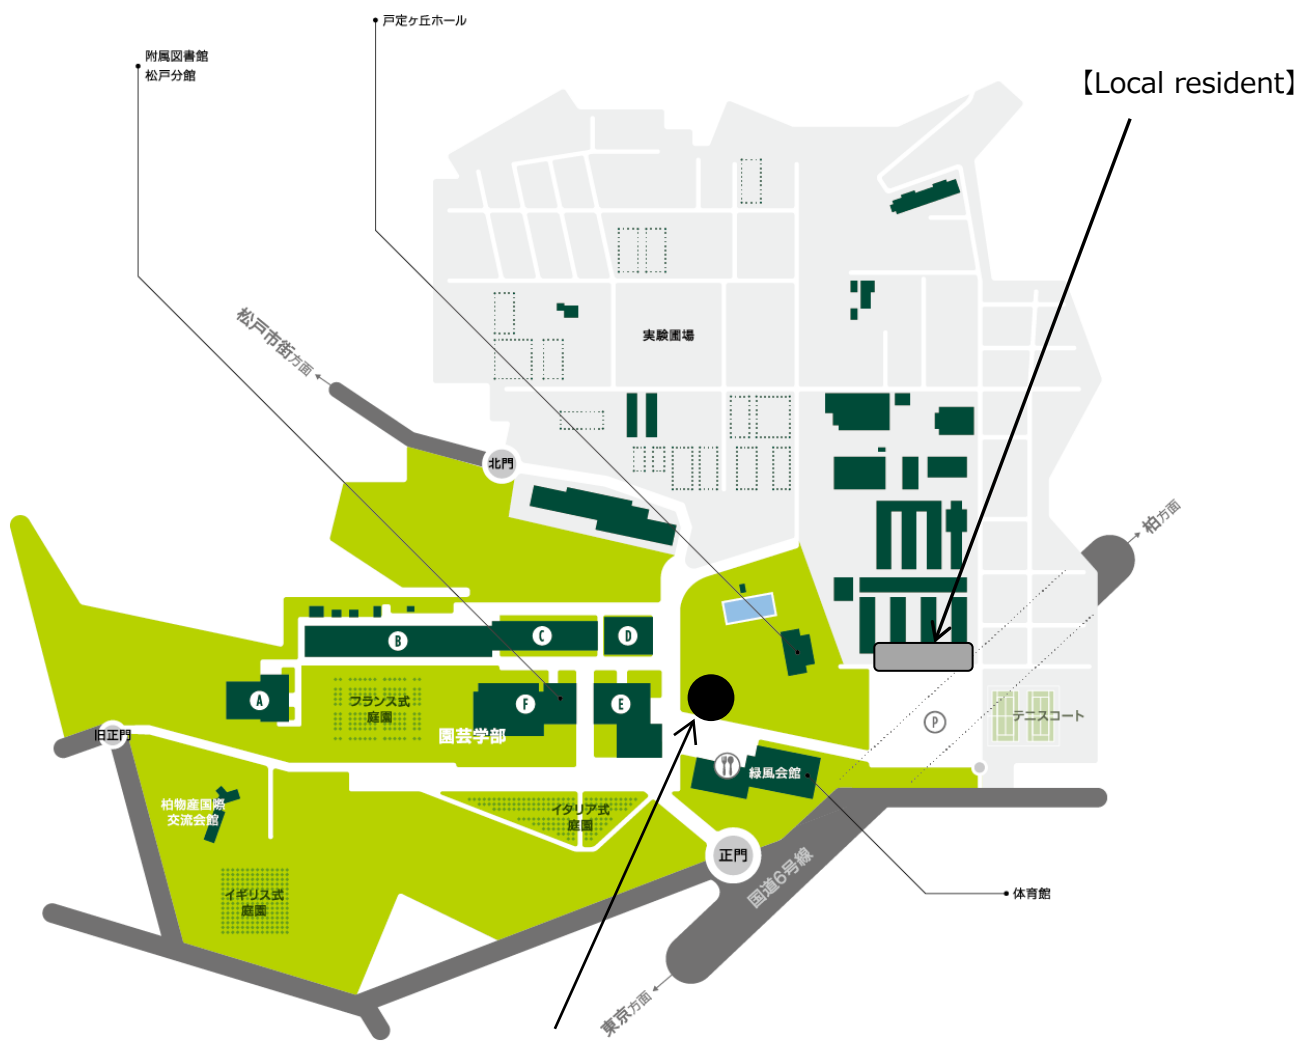

【松戸地区】

松戸キャンパスは、広域避難場所に指定されている。避難してきた地域住民は、駐車場へ誘導する。

● 園芸学部

厚生施設前
(二次避難場所)

最寄りの安全な場所
(一次避難場所)

【Matsudo Campus】

The Matsudo campus is designated as a wide-area evacuation site. Evacuated local residents will be directed to the parking lot.

● 園芸学部

In front of welfare facilities
(Secondary evacuation site)

Nearest safe place
(Primary evacuation site)