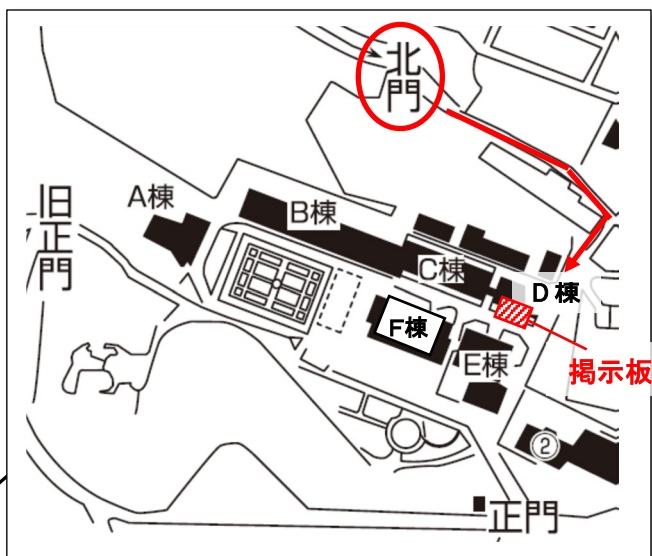

■ 西千葉地区試験場

- みどり台駅方面からの受験者は **正門から** 入場してください。
- 西千葉駅方面からの受験者は、試験場によって入場する門が異なります。
 - 「工学部試験場」の受験者は **南門から** 入場してください。
 - 「総合校舎試験場」、「国際教養学部試験場」及び「教育学部試験場」の受験者は **正門から** 入場してください。
- 各門では、係員が誘導と受験票の確認を行います。

■ 亥鼻地区試験場

亥鼻地区試験場には、3つの試験場があります。

試験場により、降車するバス停が異なりますのでご注意ください。

- 亥鼻地区試験場(医学部)[試験場コード112507]の受験者のルート
- 亥鼻地区試験場(看護学部)[試験場コード112506]の受験者のルート
- 亥鼻地区試験場[試験場コード112508, 112558, 112550]の受験者のルート

○亥鼻地区試験場（医学部）[112507]の受験者は、「千葉大学医学部・薬学部入口」バス停で降車し、正門から緑のルートで入場してください。

○亥鼻地区試験場（看護学部）[112506]，亥鼻地区試験場[112508, 112558, 112550]の受験者は，「千葉大看護学部入口」バス停で降車し、旧正門（ローソン前）から入場してください。

旧正門から、試験場コードが112506の受験者は赤のルートで、112508, 112558, 112550の受験者は青のルートで、進んでください。

○各試験場では、係員が誘導と受験票の確認を行います。

園芸学部試験場

- 松戸駅方面からの受験者は 北門から 入場してください。
- 正門，旧正門（西門）からでも入場できます。
- 各門では，係員が誘導と受験票の確認を行います。