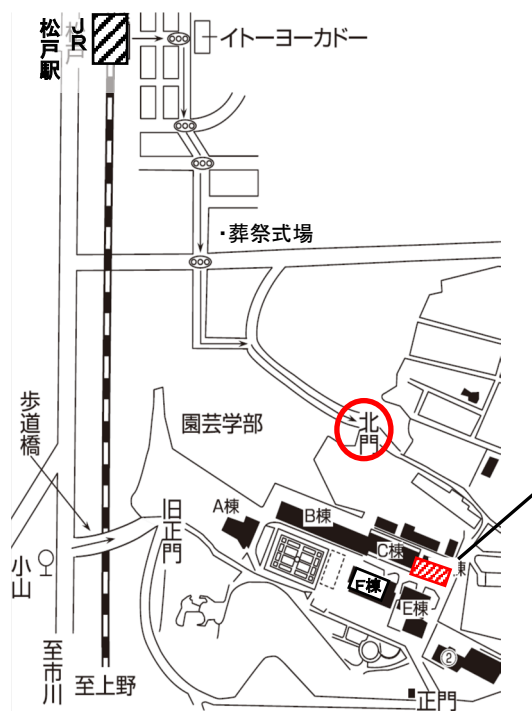

■ 西千葉地区試験場

- みどり台駅方面からの受験者は **正門から** 入場してください。
- 西千葉駅方面からの受験者は、試験場によって入場する門が異なります。
 - 「工学部試験場」の受験者は **南門から** 入場してください。
 - 「総合校舎試験場」、「国際教養学部試験場」及び「教育学部試験場」の受験者は **正門から** 入場してください。
- 各門では、係員が誘導と受験票の確認を行います。

■ 亥鼻地区試験場

亥鼻地区試験場には、3つの試験場があります。

試験場により、降車するバス停が異なりますのでご注意ください。

- 亥鼻地区試験場(医学部)[試験場コード112507]の受験者のルート
- 亥鼻地区試験場(看護学部)[試験場コード112506]の受験者のルート
- 亥鼻地区試験場[試験場コード112508, 112558, 112550]の受験者のルート

○亥鼻地区試験場（医学部）[112507]の受験者は、「千葉大学医学部・薬学部入口」バス停で降車し、正門から緑のルートで入場してください。

○亥鼻地区試験場（看護学部）[112506]，亥鼻地区試験場[112508, 112558, 112550]の受験者は，「千葉大看護学部入口」バス停で降車し、旧正門（ローソン前）から入場してください。

旧正門から、試験場コードが112506の受験者は赤のルートで、112508, 112558, 112550の受験者は青のルートで、進んでください。

○各試験場では、係員が誘導と受験票の確認を行います。

園芸学部試験場

- 松戸駅方面からの受験者は 北門から 入場してください。
- 正門，旧正門（西門）からでも入場できます。
- 各門では，係員が誘導と受験票の確認を行います。