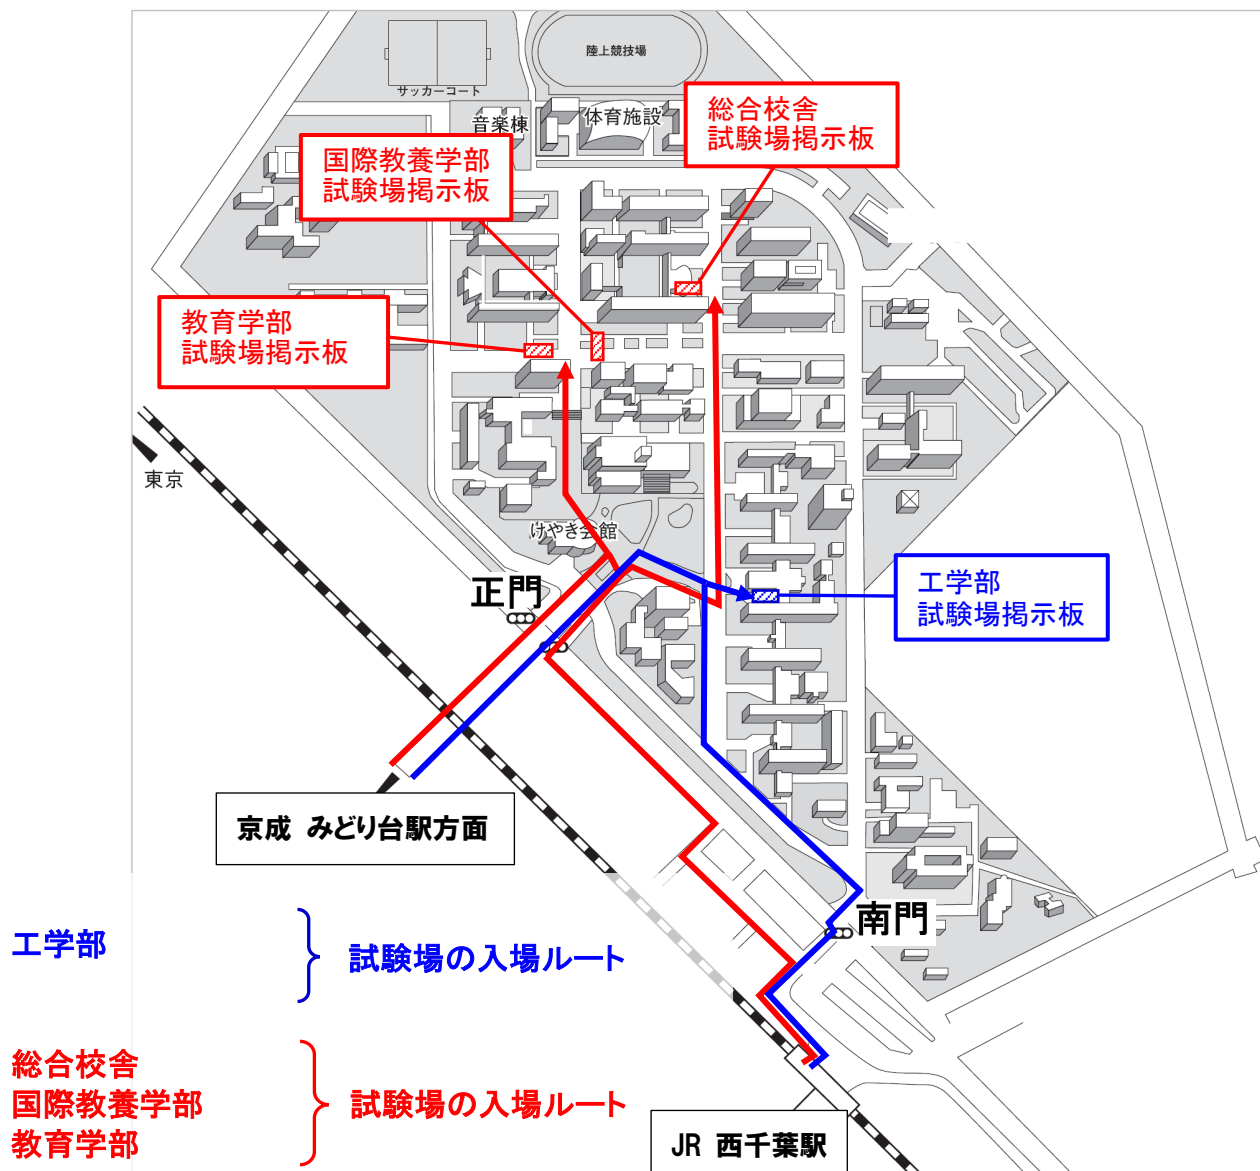

また、例年、受験者を送迎する自家用車等が、本学試験場周辺の道路等に駐停車することで、交通渋滞を引き起こし、周辺住民の皆様のご迷惑となっております。

各試験場へお越しの際は、公共交通機関を利用し、自家用車等による受験者の送迎はご遠慮ください。また、周辺道路等への駐停車は絶対におやめください。

3. 各試験場への入構（入場）について

試験当日は入構（入場）規制を行っています。受験者の皆様は、入構（入場）時、各試験場の係員の指示に従い、**受験票を提示して入構（入場）**してください。なお、受験者以外の方は入構（入場）できません（受験上の配慮等により事前に許可されたものを除く）。

4. その他の留意点について

- 1) 受験にあたっては、「令和7年度大学入学者選抜に係る大学入学共通テスト受験上の注意」及び「受験案内」をよく読んでください。
- 2) 試験場の下見を1月17日（金）に行うことはできますが、建物内の立入りはできません。
- 3) **保護者等の皆様の控室はありません**のでご了承ください。
- 4) 各試験場への入構（入場）方法等については、次頁以降のとおりです。

■ 西千葉地区試験場

- みどり台駅方面からの受験者は **正門から** 入場してください。
- 西千葉駅方面からの受験者は、試験場によって入場する門が異なります。
 - 「工学部試験場」の受験者は **南門から** 入場してください。
 - 「総合校舎試験場」、「国際教養学部試験場」及び「教育学部試験場」の受験者は **正門から** 入場してください。
- 各門では、係員が誘導と受験票の確認を行います。

- 松戸駅方面からの受験者は 北門から 入場してください。
- 正門，旧正門（西門）からでも入場できます。
- 各門では，係員が誘導と受験票の確認を行います。