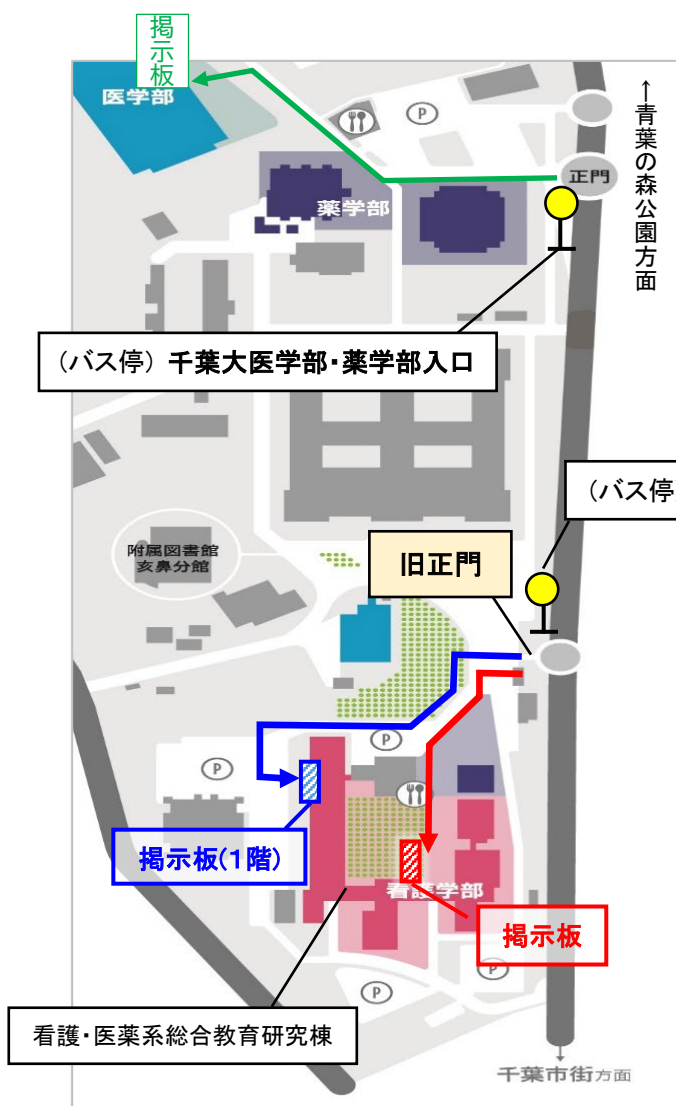

■ 西千葉地区試験場

- みどり台駅方面からの受験者は **正門から** 入場してください。
- 西千葉駅方面からの受験者は、試験場によって入場する門が異なります。
 - 「工学部試験場」の受験者は **南門から** 入場してください。
 - 「総合校舎試験場」、「国際教養学部試験場」及び「教育学部試験場」の受験者は **正門から** 入場してください。
- 各門では、係員が誘導と受験票の確認を行います。

■ 亥鼻地区試験場

亥鼻地区試験場には、3つの試験場があります。

試験場により、降車するバス停が異なりますのでご注意ください。

- 亥鼻地区試験場(医学部)[試験場コード112507]の受験者のルート
- 亥鼻地区試験場(看護学部)[試験場コード112506]の受験者のルート
- 亥鼻地区試験場[試験場コード112508, 112558, 112550]の受験者のルート

○亥鼻地区試験場（医学部）[112507]の受験者は、「千葉大学医学部・薬学部入口」バス停で降車し、正門から緑のルートで入場してください。

○亥鼻地区試験場（看護学部）[112506]，亥鼻地区試験場[112508, 112558, 112550]の受験者は，「千葉大看護学部入口」バス停で降車し、旧正門（ローソン前）から入場してください。

旧正門から、試験場コードが112506の受験者は赤のルートで、112508, 112558, 112550の受験者は青のルートで、進んでください。

○各試験場では、係員が誘導と受験票の確認を行います。

園芸学部試験場

- 松戸駅方面からの受験者は 北門から 入場してください。
- 正門，旧正門（西門）からでも入場できます。
- 各門では，係員が誘導と受験票の確認を行います。