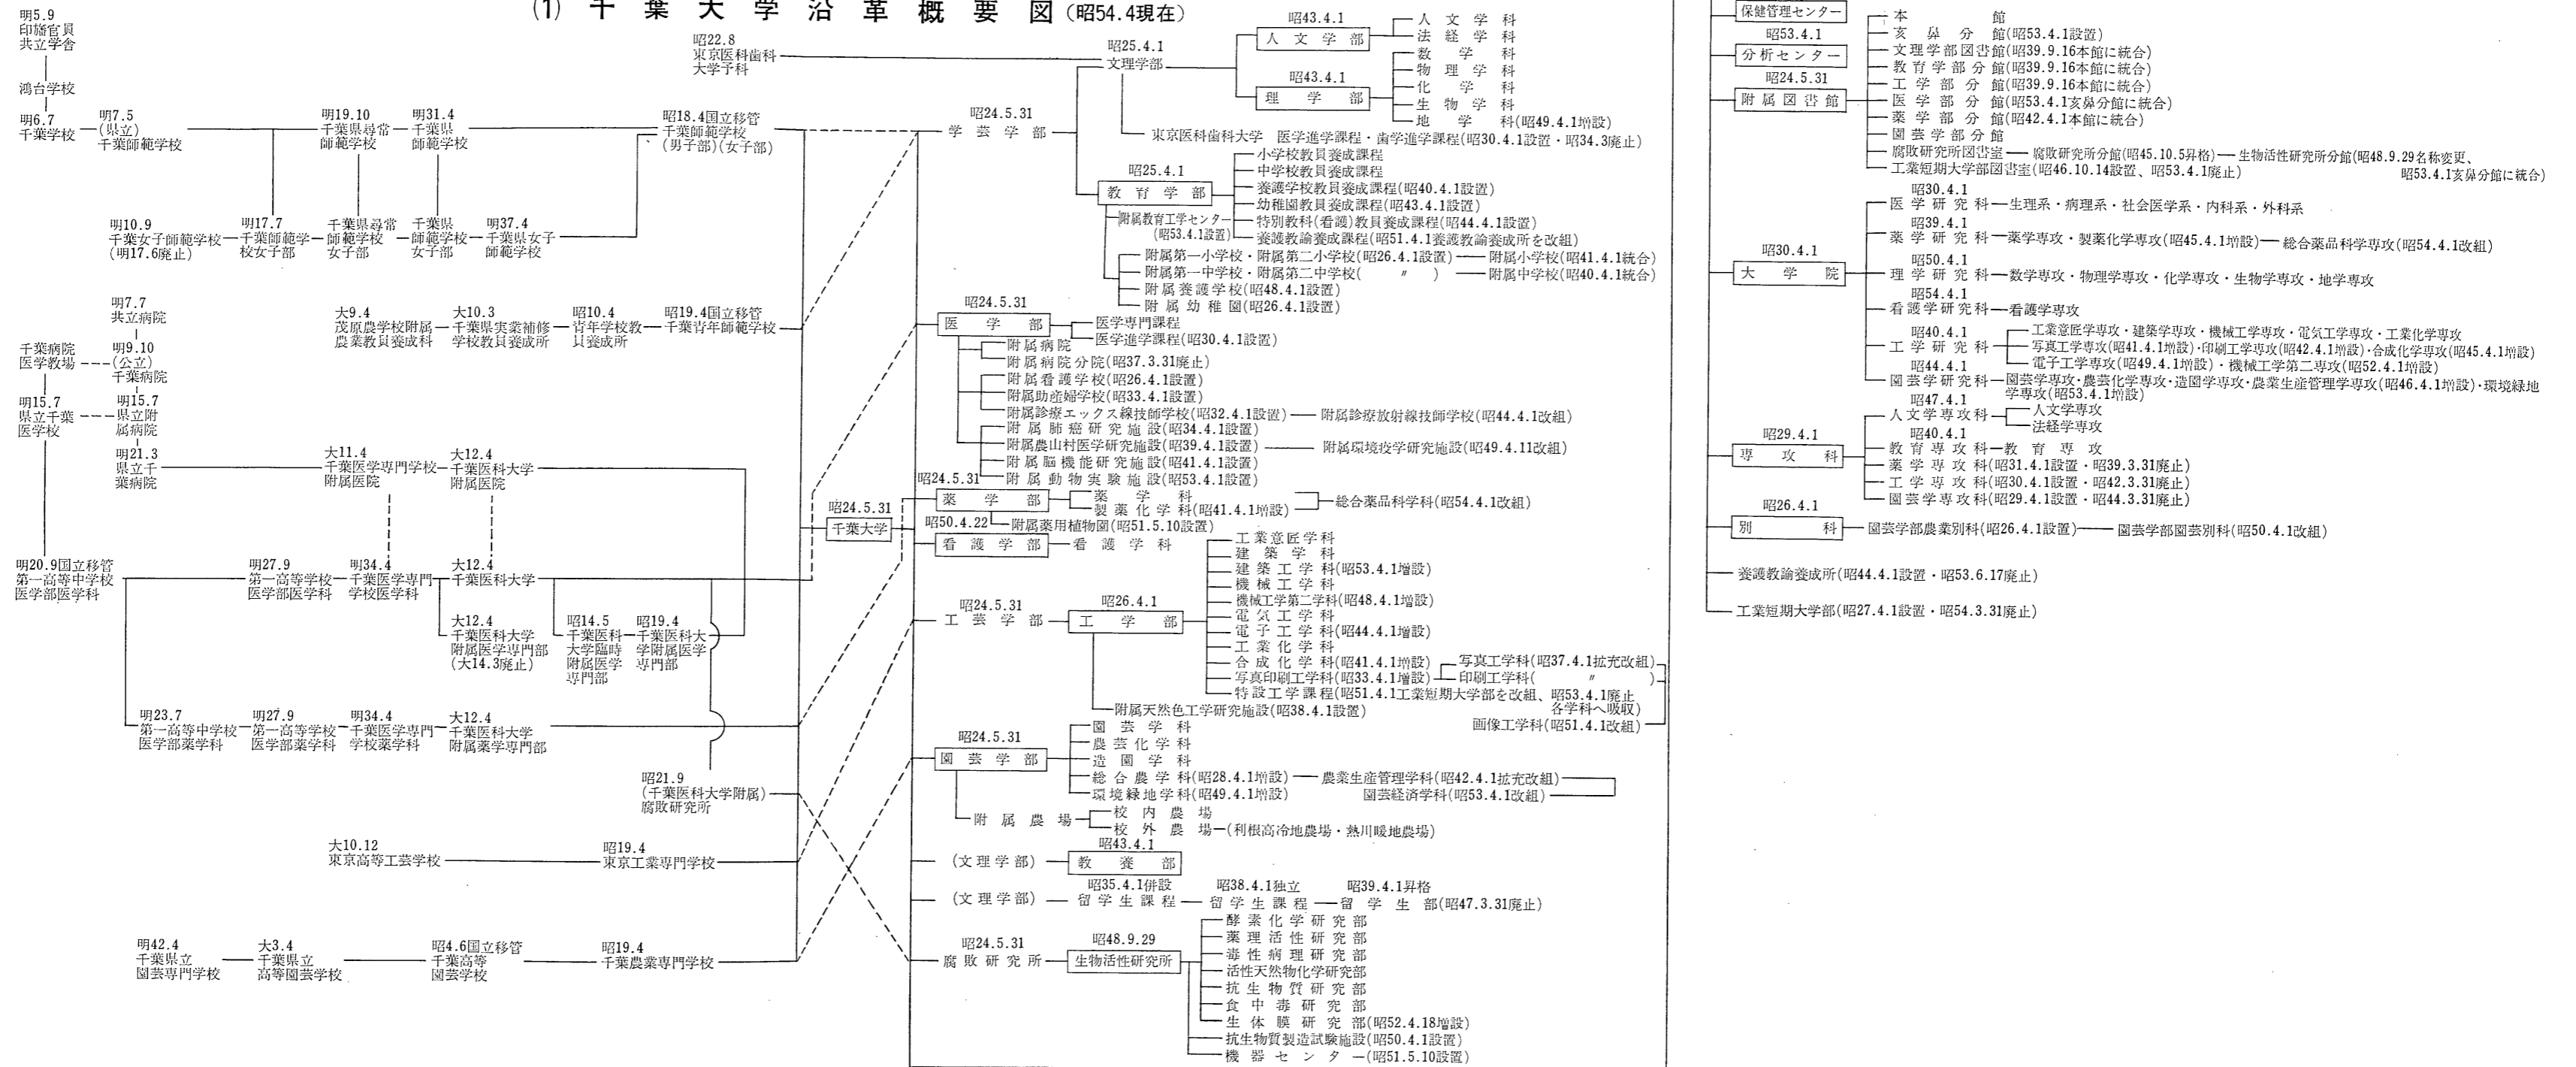

第Ⅲ部 資 料 編

1 組 織

(1) 千葉大学沿革概要図(昭54.4現在)

(2) 千 葉 大 学 機 構 図 (昭54.4現在)