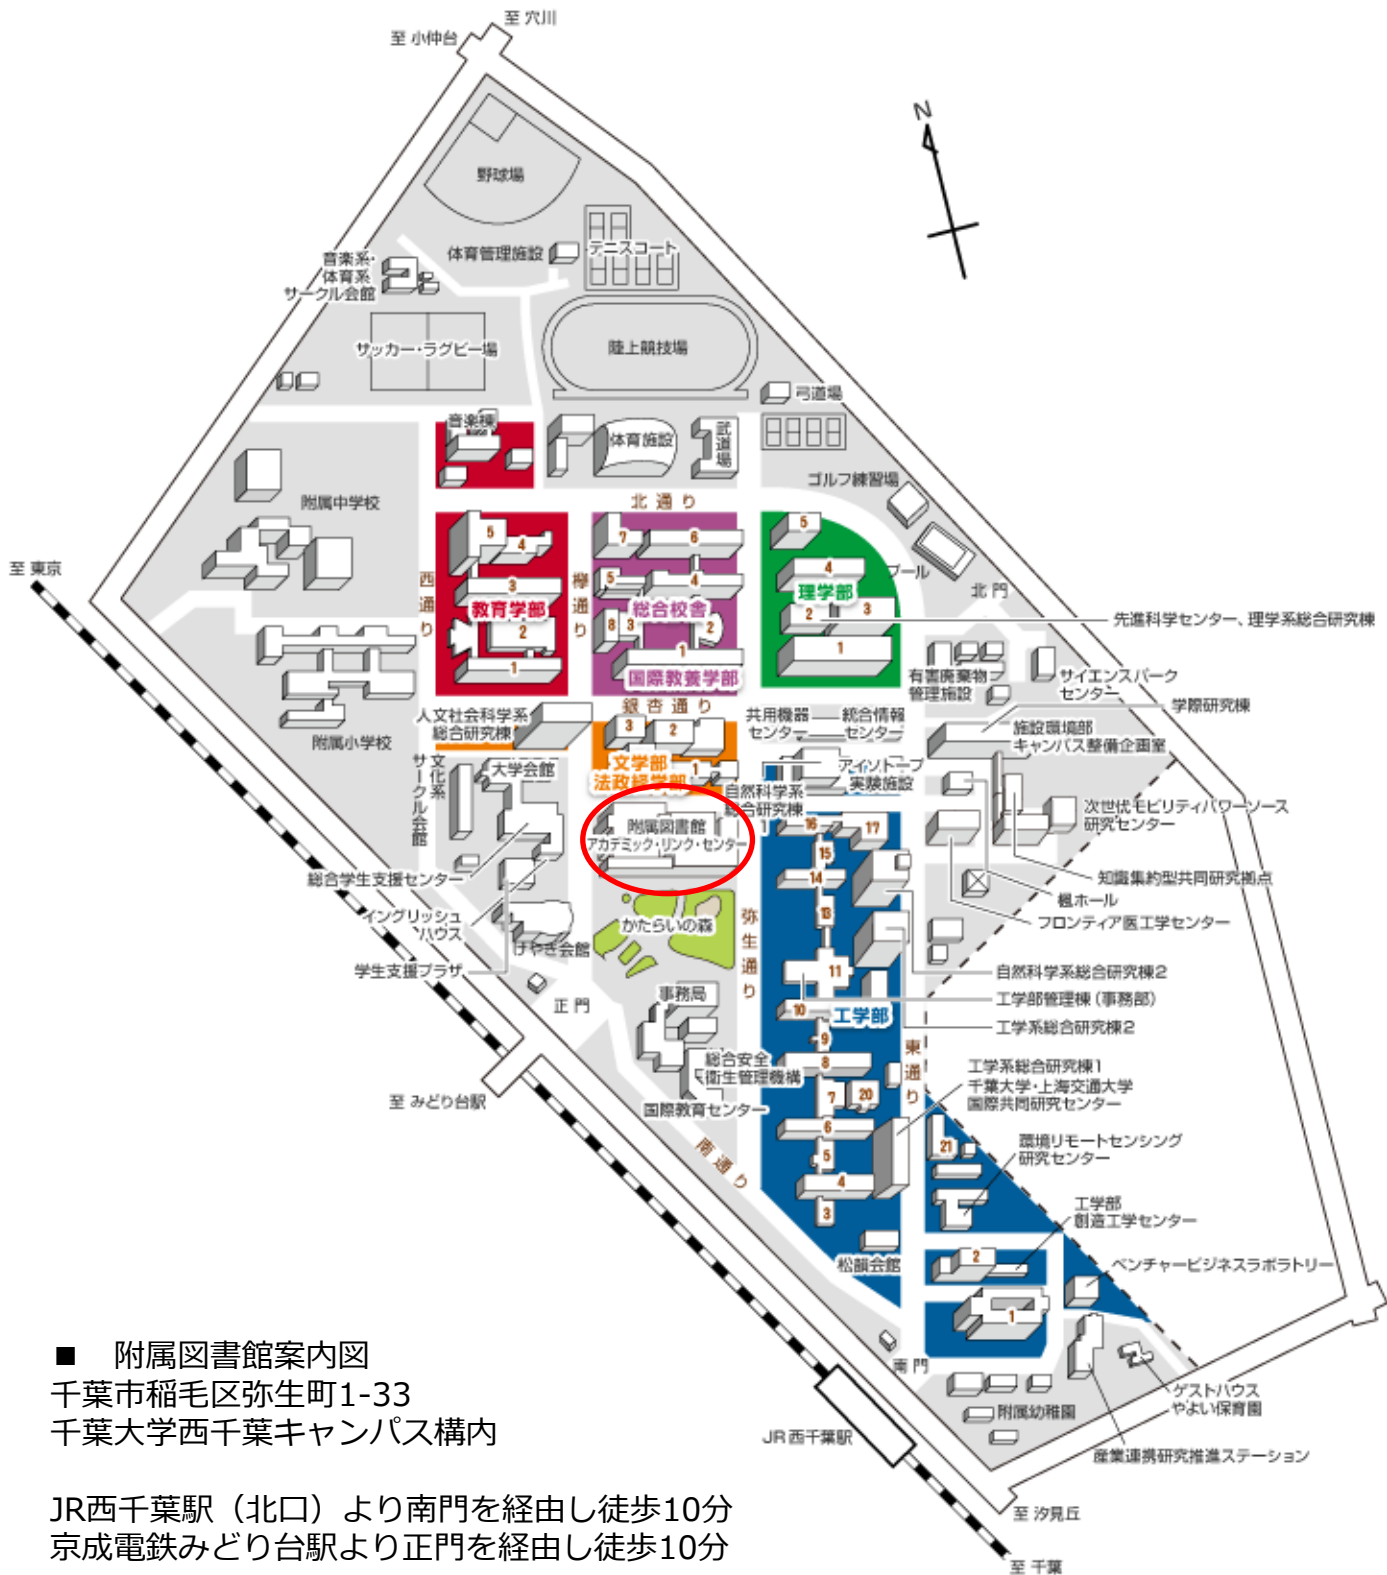

■ 附属図書館案内図

千葉市稲毛区弥生町1-33
千葉大学西千葉キャンパス構内

JR西千葉駅（北口）より南門を経由し徒歩10分
京成電鉄みどり台駅より正門を経由し徒歩10分